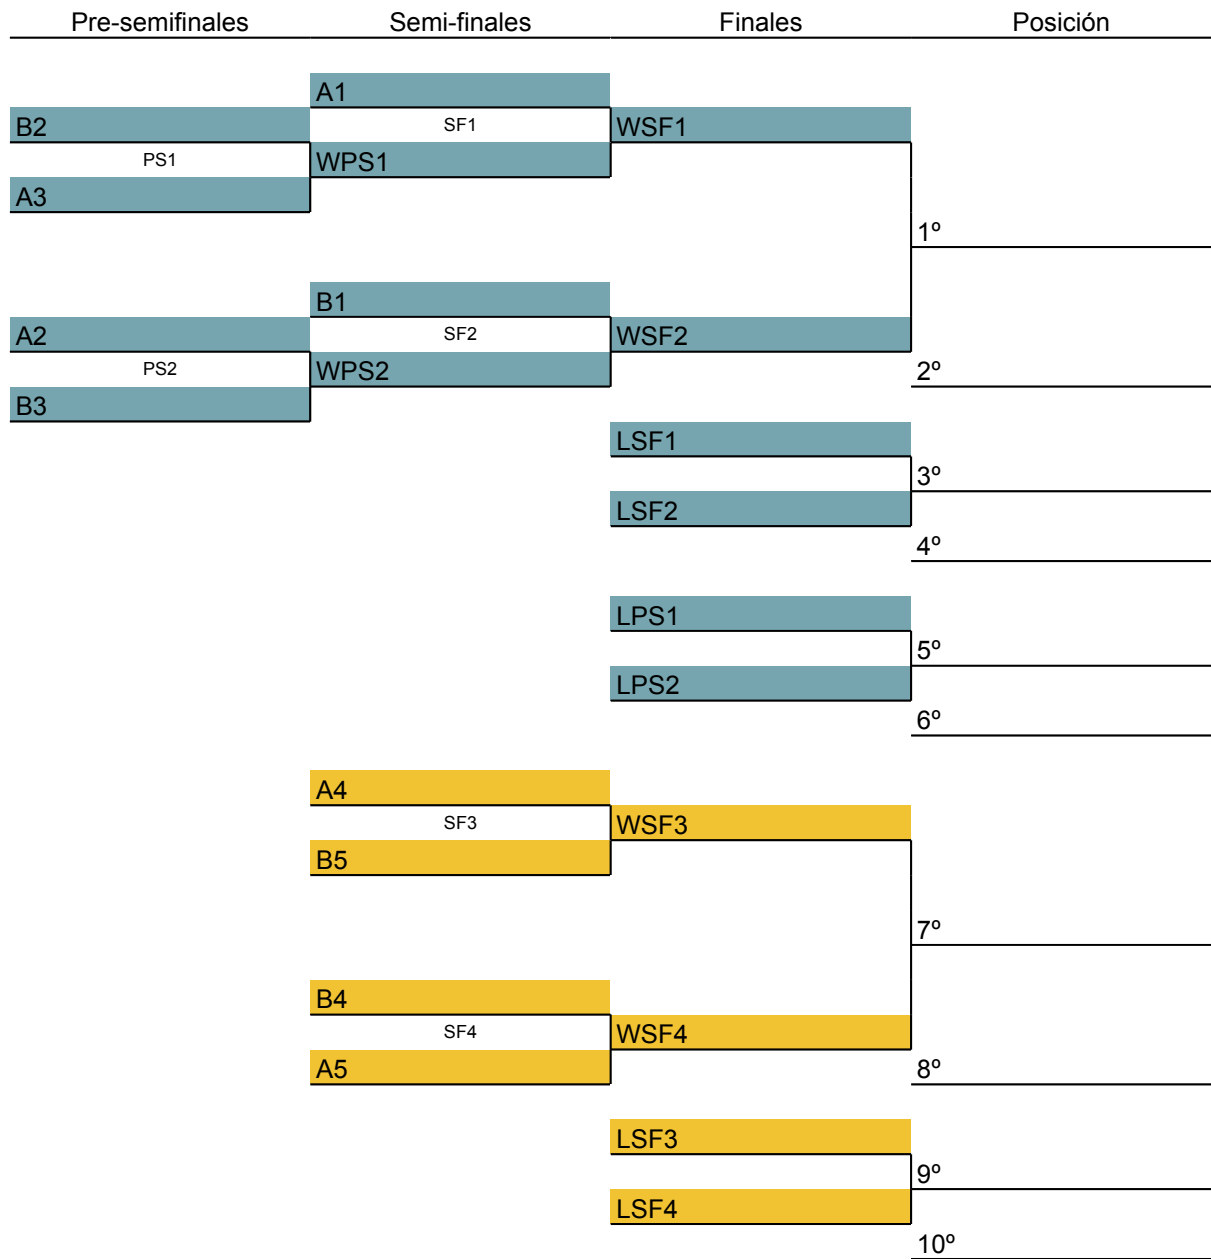

	Pool A	Pool B	
Seeding	Corocotta	Fendisc	
1. Corocotta	Platilleras	Piranyes	round robin 4 partidos / equipo
2. Fendisc	Crema Catalana	Dulcineas	
3. Piranyes	Tramuntana	Croquetas	
4. Platilleras	Quimera	Sureñas	
5. Crema Catalana			
6. Dulcineas			
7. Croquetas			directo a semifinales
8. Tramuntana			pre-semifinales
9. Quimera			
10. Sureñas			partidos de clasificación para 7º a 10º puesto

Si un equipo llega a 13 puntos después de los 45 minutos se acaba el partido (por ejemplo si el marcador es 12-12 antes de los 45 minutos y se marca el último punto después de los 45 minutos).

### Media parte:

La media parte se da cuando un equipo llega a 7 puntos. Si después de disputarse los primeros 20 minutos del partido, ninguno de los dos ha marcado 7 puntos, entonces se añade 1 punto al marcador más alto de los dos equipos (cuando se cumplen los 20 minutos), valor que determinará el momento en que se llevará a cabo la media parte. De este modo, el partido continúa hasta alcanzar ese nuevo marcador establecido para la media parte. En el momento de la media parte no se añadirá ningún tiempo extra, sino que los equipos deberán situarse directamente en la zona opuesta a la que comenzaron el partido. Así, el equipo que empezó en ataque en un lado tendrá que dirigirse al lado contrario y jugar en defensa.

### Tiempo muerto:

1 tiempo muerto por equipo por partido (duración de un tiempo muerto: 2 minutos).

No se puede coger un tiempo muerto durante el cap.

En cualquier otro momento del partido no hay problema (por ejemplo es válido pedir un tiempo muerto en los últimos 5 minutos).